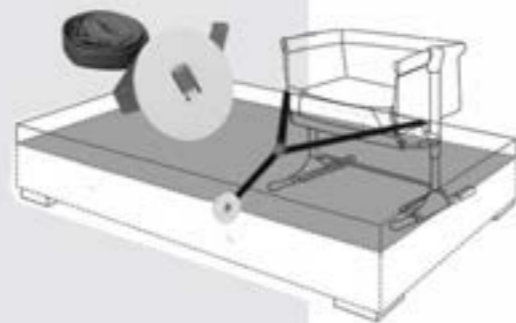

plus a fixed strap, tie to
parents bed's side
for stable and unmovable

**WARNING - Do not use the crib if the
height of your bed is less than 50 cm
or more than 64 cm above the floor.**
**WARNING - Use of the product is only
permitted with beds and / or mattress
with straight sides.**
**WARNING - Do not use the crib with beds
with drawers whose bed base exceeds
the mattress by 8cm.**

**ВНИМАНИЕ - Не използвайте детското
креватче, ако височината на леглото
ви е по-малка от 50 см или повече
от 64 см над пода.**
**ВНИМАНИЕ - Използването на
продукта е разрешено само с легла
цели матрак с прави страни.**
**ВНИМАНИЕ - Не използвайте детското
креватче с легла с чекмеджета,
чиято основа за легло надвишава
матрака с 8 см.**