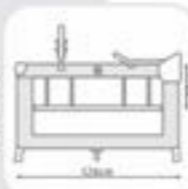

Dimensions /
Размери :

baby cot size:
length 126 cm
размери на кошарата:
дължина 126 см

baby cot size:
width 70 cm
height 74 / 105 cm
размери на кошарата:
ширина 70 см
височина 74 / 105 см

diaper changing mat
size 50x70x10 cm
размери на подложка
за повиране 50x70x10 см