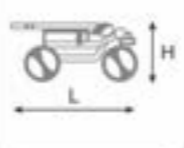

size in folded position L/H
размери в сгънато
положение L/H
58cm/23 cm

stroller weight / kg
тегло на количката / kg