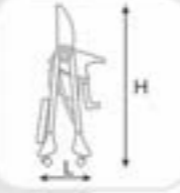

**size in folded position L/H
размери в съгнато
положение L/H
43,5 cm/95,0 cm**

GUSTO
grey koalas - 10100362129

GUSTO
satin pink hug - 10100362141

GUSTO
grey rabbits - 10100362139

**high chair
weight / kg
тегло на
столчето
за хранене / кг**