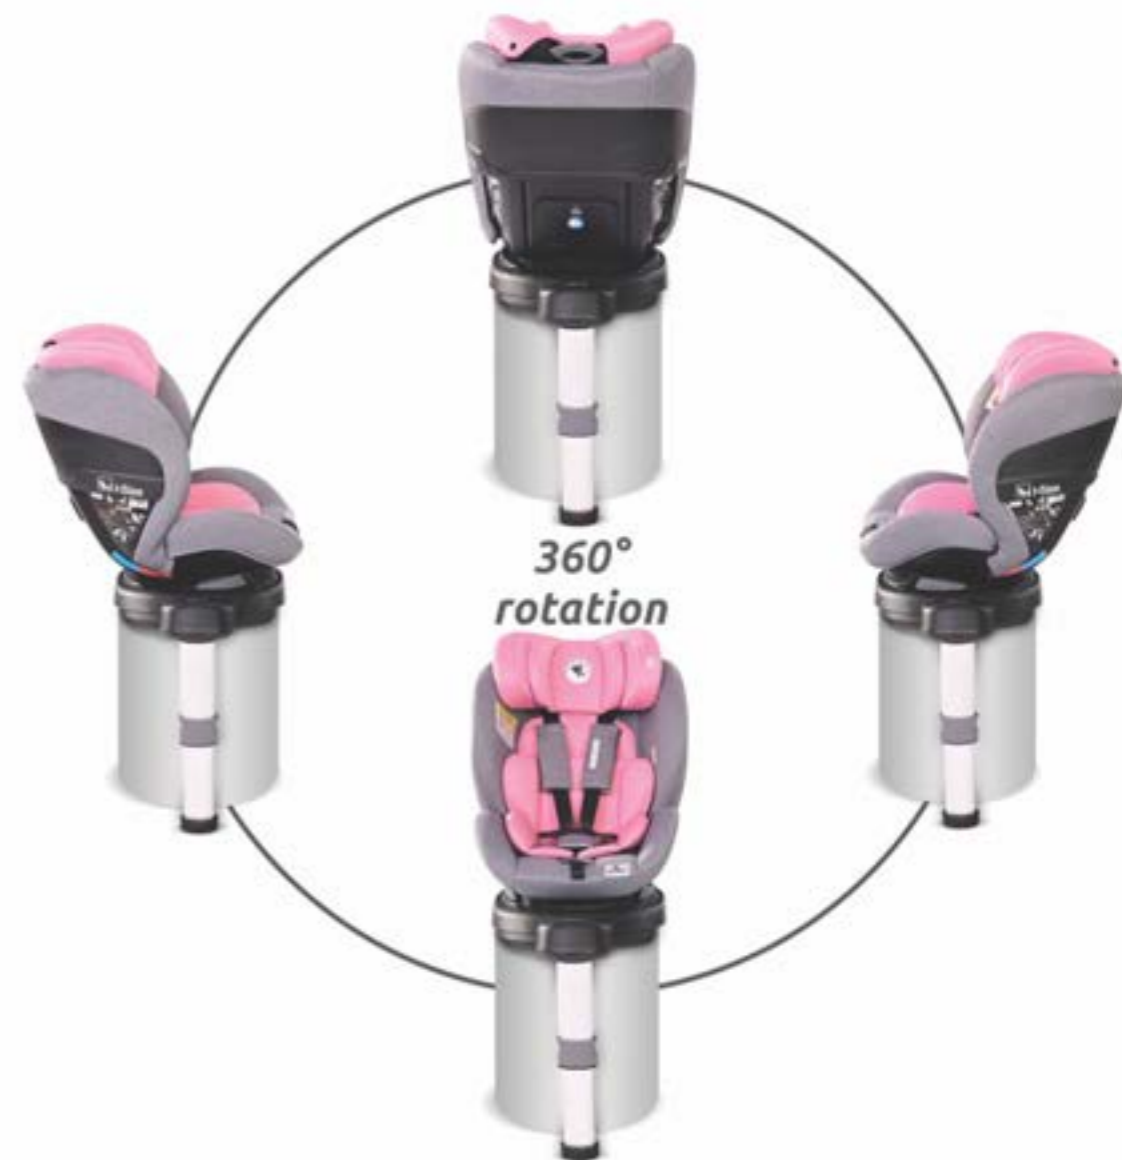

adjustable headrest in
8 positions by mechanism
8 позиции на облегалката
за глава с механизъм

Isofix connector guide
brackets /included/
направляващи водачи
за Isofix системата
/включени в комплекта/

car seat weight / kg
тегло на столчето / кг

11,85

L-shape carton features
LxWxH
46x68x63 cm
13,90 kg
1 pc / carton

360°
rotation

Benefits of i-Size child car seats:
- i-Size is based on the height of your
child /clear indicator for the parents/
- all i-Size car seats undergo a rigorous
side impact test
- the tests use more technologically
advanced dummies
- mandatory rear-facing position up to
minimum age of 15 months
- installation only with ISOFIX for babies
and toddlers, which decreases the risk of
incorrect installation in the vehicle

**Предимства на детски столчета
за кола i-Size:**

- i-Size се базира на височината на
Вашето дете /ясен индикатор за
родителите/
- всички столчета за кола i-Size
преминават обстоятелни тестове за
страничен удар
- тестовите използват технологично
по-модерни манекени
- задължителна позиция по посока
обратна на движението до минимум
15-месечна възраст
- инсталация само с ISOFIX за бебета
и прохождащи деца, което намалява
риска от неправилна инсталация в
превозното средство.