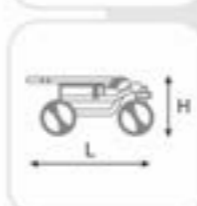

size in folded position L/H
размери в сгънато
положение L/H
74 cm/31 cm