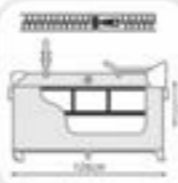

mattress / cm
матрак / см
120x60 cm

second layer with zipper
второ ниво с цип

diaper changing mat
max 12 months, max 11 kg
подложка за повиране
максимум 12 месеца,
максимум 11 кг

toy bar
гръф с играчки

side opening with zipper
страничен отвор с цип